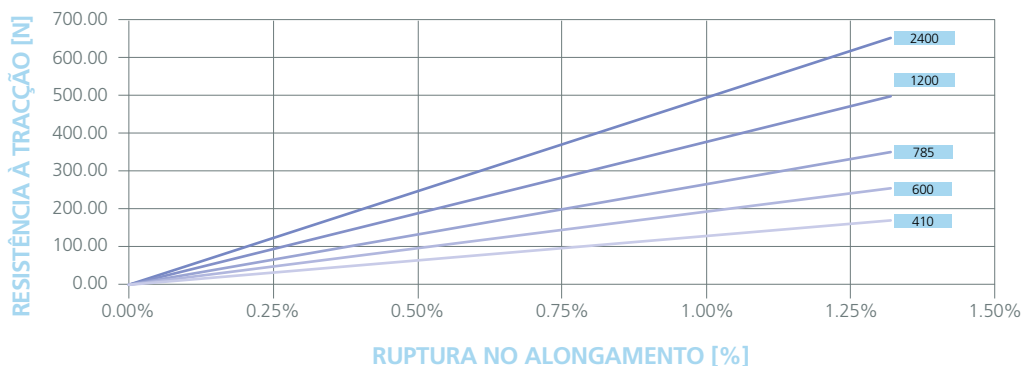

Coats Gotex FG AW

PROPRIEDADES DO PRODUTO

Tex	Peso g/m	Produção m/kg	Lase 0.30% N	Lase 0.50% N	Lase 1.00% N	Young Modulus Gpa	Resistência à tracção	Ruptura no alongamento
410	0.42	2439.02	45.00	70.00	140.00	75.00	230.00	2.10
600	0.62	1612.90	65.00	100.00	190.00	75.00	320.00	2.20
785	0.75	1333.33	80.00	125.00	240.00	75.00	475.00	2.30
1200	1.25	800.00	130.00	200.00	370.00	75.00	650.00	2.30
2400	2.45	408.16	230.00	360.00	700.00	70.00	1300.00	2.30

More products and different properties available upon request.

O gráfico mostra apenas valores estimados. Favor não utilizar para identificar propriedades do produto. Para valores exatos, nos referimos aos dados numéricos.

TESTE DE CAPILARIDADE

Para testar a capilaridade, submergimos 150mm de fio FG in 55mm de água e medimos o comprimento do FG que está molhado após determinada quantidade de tempo.