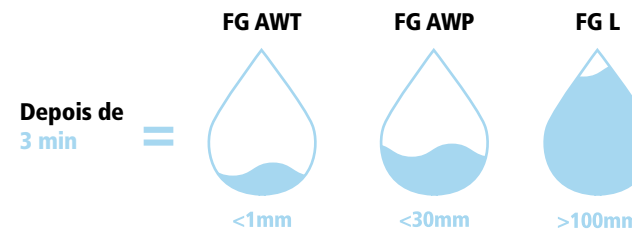

INFORMAÇÕES DA FIBRA:

- Largura e espessura padrões e contínuas
- Acabamentos de revestimento extremamente macios que não marcam a capa do cabo
- Matérias-primas de qualidade premium
- Propriedades anti-capilaridade

Coats Gotex FG AW

PROPRIEDADES DO PRODUTO

Tex	Peso g/m	Produção m/kg	Lase 0.30% N	Lase 0.50% N	Lase 1.00% N	Young Modulus Gpa	Resistência à tracção	Ruptura no alongamento
410	0.42	2439.02	45.00	70.00	140.00	75.00	230.00	2.10
600	0.62	1612.90	65.00	100.00	190.00	75.00	320.00	2.20
785	0.75	1333.33	80.00	125.00	240.00	75.00	475.00	2.30
1200	1.25	800.00	130.00	200.00	370.00	75.00	650.00	2.30
2400	2.45	408.16	230.00	360.00	700.00	70.00	1300.00	2.30

TESTE DE CAPILARIDADE

Para testar a capilaridade, submergimos 150mm de fio FG in 55mm de água e medimos o comprimento do FG que está molhado após determinada quantidade de tempo.

AWT - Total Anti-Wick (Anti-Capilaridade)
AWP - Partial Anti-Wick (Anti-Capilaridade)