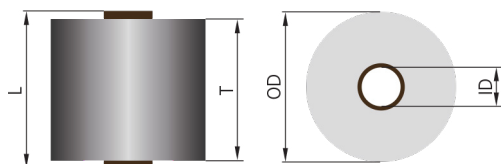

TESTE DE CAPILARIDADE

Para testar a capilaridade, submergimos 150mm de fio FG in 55mm de água e medimos o comprimento do FG que está molhado após determinada quantidade de tempo.

AWT - Total Anti-Wick (Anti-Capilaridade)
AWP - Partial Anti-Wick (Anti-Capilaridade)

Coats Gotex FG AW

OPÇÕES DE EMBALAGEM

Ref. Tubo	I.D.	Comprimento	Atravessado	Max. O.D.	Superfície
T77x272	77mm	272mm	250mm	300mm	Dura
T94x215	94mm	215mm	195mm	300mm	Dura
T94x290	94mm	290mm	250mm	300mm	Dura
T107x215	107mm	215mm	195mm	300mm	Dura
T127x215	127mm	215mm	195mm	300mm	Dura e fatiada

EMBALAGEM DA FIBRA:

- Prensado e enrolado com precisão, garante velocidade de serviço durante o revestimento do cabo
- Carretéis sob medida com metros ou diâmetros exatos
- A fila da linha é identificada com etiqueta para processamento fácil
- Saco de plástico em cada embalagem: deixa a linha em perfeita forma para uso
- Superfície de papelão texturizada para evitar que a linha escorregue pelo tubo
- Geração automática de etiqueta, permitindo o rastreamento de todo o processo
- Cada lote é entregue com Certificado de Qualidade das propriedades